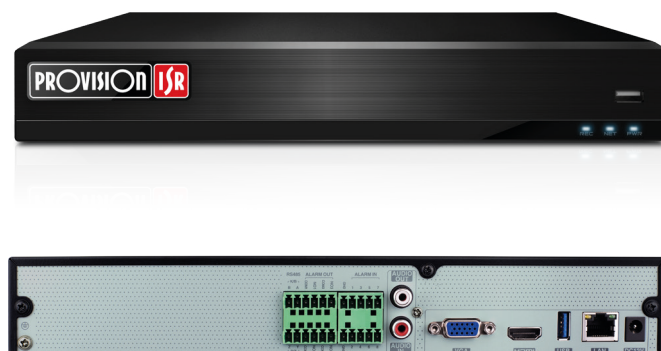

NVR SERIES

De conventionele Provision-ISR netwerkrecorders zijn bedoeld voor het verkrijgen van videostreams van de IP-camera's via de IP-netwerken voor opslag en daaropvolgende weergave. Deze apparaten communiceren met de IP-camera's via het algemene/eigen netwerk, zonder dat een directe IP-cameraverbinding nodig is. Hierdoor wordt de grootste flexibiliteit verkregen bij het ontwerp en installatie van het systeem en de bekabeling.

NVR8-8200FA

8KAN 8MP GEZICHTSDETECTIE NVR ALARMEN

De NVR8-8200FA is een hoogwaardige netwerkvideorecorder die zowel gezichtsherkenning als geavanceerde video analytics (DDA) ondersteunt.

Het apparaat, geschikt voor installaties tot 8 kanalen, beschikt over 8 alarm ingangen en 4 alarm uitgangen en biedt u alles wat u nodig heeft voor een geavanceerd camerasysteem.

EIGENSCHAPPEN

- Kanalen: 8
- Video uitgang: HDMI (4K,1080P) VGA (1280X1024)
- Max. opname: 8kanalen 8MP real time
- HDD: 1 SATA (8 TB max)
- Alarmen: 8 in, 4 uit (+ camera afhankelijk)
- Audio: In: 1 RCA + camera afhankelijk - uit: 1 RCA
- Video analytics: camera afhankelijk
- DDA, gezichtsherkenning, kentekenherkenning en FishEye ondersteuning